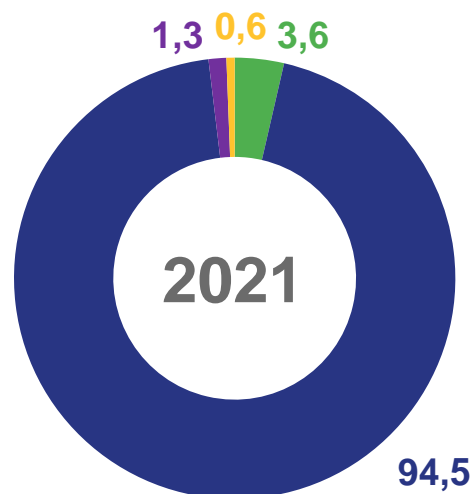

ОРГАНИЗАЦИИ ОТДЫХА И ОЗДОРОВЛЕНИЯ ДЕТЕЙ

648

организаций

всего

▲ 4,7 %

к предыдущему периоду

СТРУКТУРА ОРГАНИЗАЦИЙ ОТДЫХА ДЕТЕЙ И ИХ ОЗДОРОВЛЕНИЯ
ПО ФОРМАМ СОБСТВЕННОСТИ
(в процентах)

-  Государственная собственность
-  Муниципальная собственность

ПО ПЕРИОДУ ФУНКЦИОНИРОВАНИЯ

- Сезонные лагеря
- Круглогодичные лагеря

ПО ТИПУ ОРГАНИЗАЦИИ

- Стационарные
- Палаточные

ЧИСЛЕННОСТЬ ДЕТЕЙ, ОТДОХНУВШИХ В ОРГАНИЗАЦИЯХ ВОЛГОГРАДСКОЙ ОБЛАСТИ

73 559

детей

всего