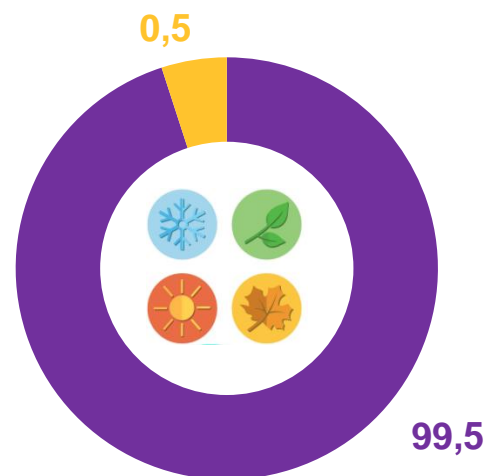

-  Собственность государственных и религиозных организаций (объединений)
-  Частная собственность

СТРУКТУРА ОРГАНИЗАЦИЙ ОТДЫХА И ОЗДОРОВЛЕНИЯ ДЕТЕЙ

в процентах

ПО ТИПУ ПОСЕЛЕНИЯ

- Городская местность
- Сельская местность

ПО ПЕРИОДУ ФУНКЦИОНИРОВАНИЯ

- Сезонные лагеря
- Круглогодичные лагеря

ПО ТИПУ ОРГАНИЗАЦИИ

- Стационарные
- Палаточные

ЧИСЛЕННОСТЬ ДЕТЕЙ, ОТДОХНУВШИХ В ОРГАНИЗАЦИЯХ ВОЛГОГРАДСКОЙ ОБЛАСТИ

73 559

детей

всего