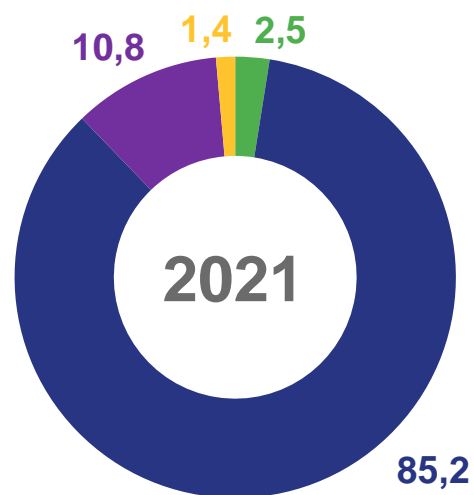

ПО ПЕРИОДУ ФУНКЦИОНИРОВАНИЯ

- Сезонные лагеря
- Круглогодичные лагеря

ПО ТИПУ ОРГАНИЗАЦИИ

- Стационарные
- Палаточные

ЧИСЛЕННОСТЬ ДЕТЕЙ, ОТДОХНУВШИХ В ОРГАНИЗАЦИЯХ ВОЛГОГРАДСКОЙ ОБЛАСТИ

73 559

детей

всего

▼ **2,1 %**

к предыдущему периоду

СТРУКТУРА ЧИСЛЕННОСТИ ОТДОХНУВШИХ ДЕТЕЙ ПО ФОРМАМ СОБСТВЕННОСТИ ОРГАНИЗАЦИЙ

(в процентах)

- Государственная собственность
- Муниципальная собственность

- Собственность государственных и религиозных организаций (объединений)
- Частная собственность