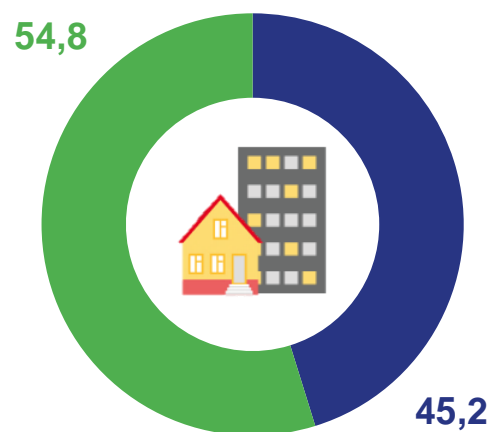

-  Собственность государственных и религиозных организаций (объединений)
-  Частная собственность

СТРУКТУРА ОРГАНИЗАЦИЙ ОТДЫХА И ОЗДОРОВЛЕНИЯ ДЕТЕЙ

в процентах

ПО ТИПУ ПОСЕЛЕНИЯ

- Городская местность
- Сельская местность

ПО ПЕРИОДУ ФУНКЦИОНИРОВАНИЯ

- Сезонные лагеря
- Круглогодичные лагеря

ПО ТИПУ ОРГАНИЗАЦИИ

- Стационарные
- Палаточные

ЧИСЛЕННОСТЬ ДЕТЕЙ, ОТДОХНУВШИХ В ОРГАНИЗАЦИЯХ ВОЛГОГРАДСКОЙ ОБЛАСТИ

73 559

детей

всего