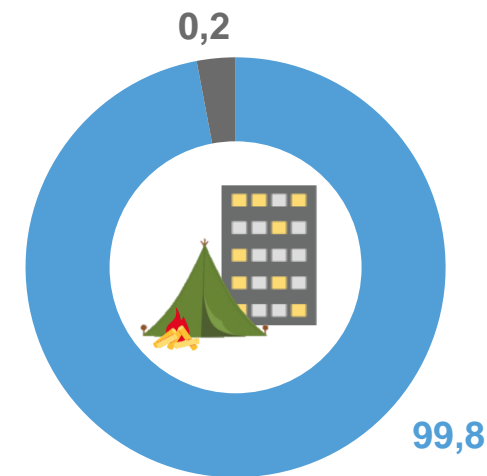

-  Собственность государственных и религиозных организаций (объединений)
-  Частная собственность

СТРУКТУРА ОРГАНИЗАЦИЙ ОТДЫХА И ОЗДОРОВЛЕНИЯ ДЕТЕЙ

в процентах

ПО ТИПУ ПОСЕЛЕНИЯ

- Городская местность
- Сельская местность

ПО ПЕРИОДУ ФУНКЦИОНИРОВАНИЯ

- Сезонные лагеря
- Круглогодичные лагеря

ПО ТИПУ ОРГАНИЗАЦИИ

- Стационарные
- Палаточные

ЧИСЛЕННОСТЬ ДЕТЕЙ, ОТДОХНУВШИХ В ОРГАНИЗАЦИЯХ ВОЛГОГРАДСКОЙ ОБЛАСТИ

73 559

детей

всего