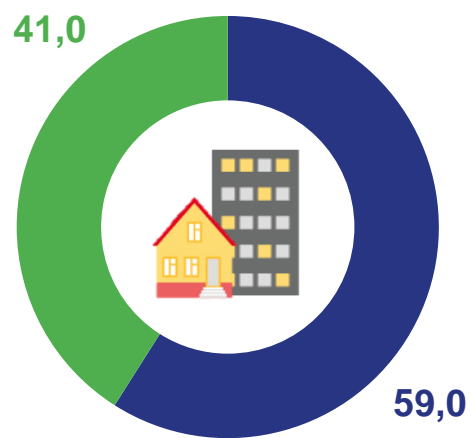

▼ **2,1 %**

к предыдущему периоду

СТРУКТУРА ЧИСЛЕННОСТИ ОТДОХНУВШИХ ДЕТЕЙ ПО ФОРМАМ СОБСТВЕННОСТИ ОРГАНИЗАЦИЙ

(в процентах)

- Государственная собственность
- Муниципальная собственность

- Собственность государственных и религиозных организаций (объединений)
- Частная собственность

РАСПРЕДЕЛЕНИЕ ЧИСЛЕННОСТИ ДЕТЕЙ, ОТДОХНУВШИХ В ОРГАНИЗАЦИЯХ ВОЛГОГРАДСКОЙ ОБЛАСТИ

в процентах

ПО ПОЛУ

○ Девочки

○ Мальчики

ПО МЕСТУ ОТДЫХА

○ Городская местность

○ Сельская местность

ПО ПЕРИОДУ ФУНКЦИОНИРОВАНИЯ

○ Сезонные лагеря

○ Круглогодичные лагеря

СТРУКТУРА ЧИСЛЕННОСТИ ОТДОХНУВШИХ ДЕТЕЙ ПО РЕГИОНАМ ЮЖНОГО ФЕДЕРАЛЬНОГО ОКРУГА

в процентах

ВСЕГО

ИЗ НИХ ДЕВОЧКИ

○ Республика Адыгея