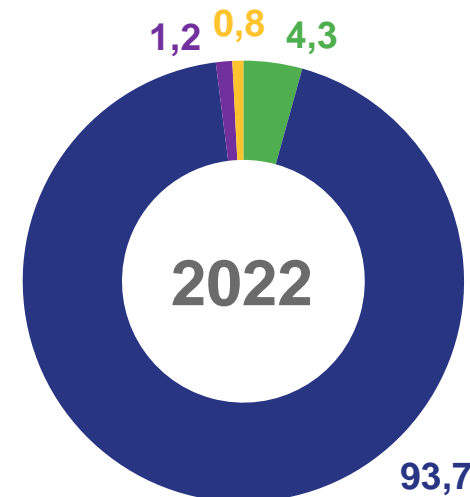

Итоги летней оздоровительной кампании

в Волгоградской области

2022 год

- 01 Организации отдыха детей и их оздоровления
- 02 Численность отдохнувших детей
- 03 Численность работников организаций

* Официальная статистическая информация приведена по юридическим лицам (кроме субъектов малого предпринимательства) всех форм собственности и ведомственной принадлежности, оказывающим услуги по организации отдыха и оздоровлению детей за период летней оздоровительной кампании (июнь – август; включая смены, начавшие свою работу в конце мая или закончившие работу в начале сентября).

ОРГАНИЗАЦИИ ОТДЫХА И ОЗДОРОВЛЕНИЯ ДЕТЕЙ

648

организаций

всего

▲ 4,7 %

к предыдущему периоду

СТРУКТУРА ОРГАНИЗАЦИЙ ОТДЫХА ДЕТЕЙ И ИХ ОЗДОРОВЛЕНИЯ
ПО ФОРМАМ СОБСТВЕННОСТИ
(в процентах)

-  Государственная собственность
-  Муниципальная собственность

ПО ПЕРИОДУ ФУНКЦИОНИРОВАНИЯ

- Сезонные лагеря
- Круглогодичные лагеря

ПО ТИПУ ОРГАНИЗАЦИИ

- Стационарные
- Палаточные

ЧИСЛЕННОСТЬ ДЕТЕЙ, ОТДОХНУВШИХ В ОРГАНИЗАЦИЯХ ВОЛГОГРАДСКОЙ ОБЛАСТИ

73 559

детей

всего