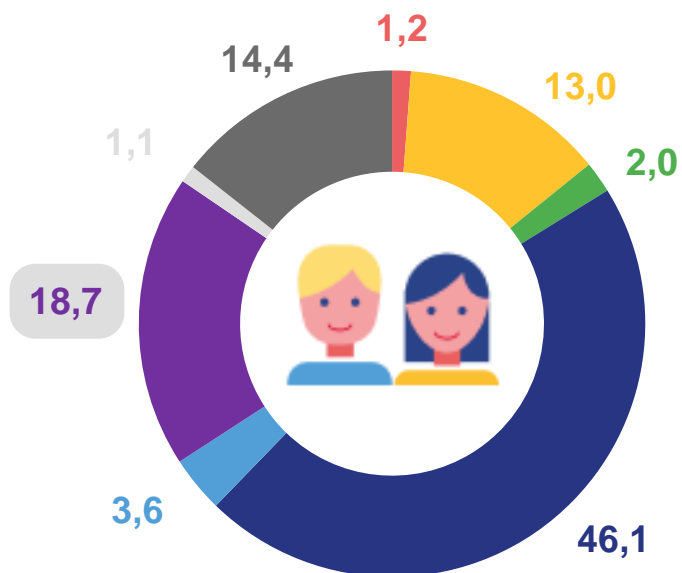

РАСПРЕДЕЛЕНИЕ ЧИСЛЕННОСТИ ДЕТЕЙ, ОТДОХНУВШИХ В ОРГАНИЗАЦИЯХ ВОЛГОГРАДСКОЙ ОБЛАСТИ

в процентах

ПО ПОЛУ

○ Девочки

○ Мальчики

ПО МЕСТУ ОТДЫХА

○ Городская местность

○ Сельская местность

ПО ПЕРИОДУ ФУНКЦИОНИРОВАНИЯ

○ Сезонные лагеря

○ Круглогодичные лагеря

СТРУКТУРА ЧИСЛЕННОСТИ ОТДОХНУВШИХ ДЕТЕЙ ПО РЕГИОНАМ ЮЖНОГО ФЕДЕРАЛЬНОГО ОКРУГА

в процентах

ВСЕГО

ИЗ НИХ ДЕВОЧКИ

○ Республика Адыгея

○ Республика Крым

○ Республика Калмыкия

○ Краснодарский край

○ Астраханская область

○ Волгоградская область

○ г. Севастополь

○ Ростовская область

РАСПРЕДЕЛЕНИЕ ЧИСЛЕННОСТИ ДЕТЕЙ, ОТДОХНУВШИХ В ОРГАНИЗАЦИЯХ ВОЛГОГРАДСКОЙ ОБЛАСТИ