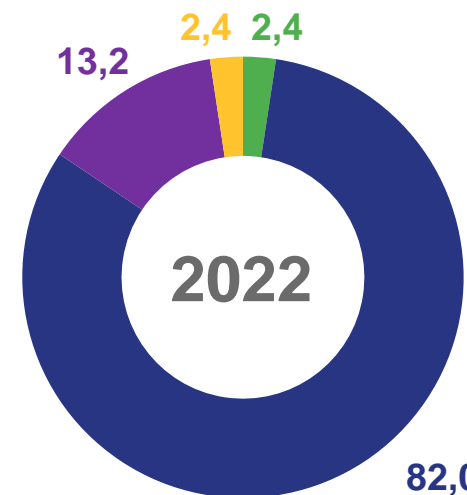

ПО ПЕРИОДУ ФУНКЦИОНИРОВАНИЯ

- Сезонные лагеря
- Круглогодичные лагеря

ПО ТИПУ ОРГАНИЗАЦИИ

- Стационарные
- Палаточные

ЧИСЛЕННОСТЬ ДЕТЕЙ, ОТДОХНУВШИХ В ОРГАНИЗАЦИЯХ ВОЛГОГРАДСКОЙ ОБЛАСТИ

73 559

детей

всего

▼ **2,1 %**

к предыдущему периоду

СТРУКТУРА ЧИСЛЕННОСТИ ОТДОХНУВШИХ ДЕТЕЙ ПО ФОРМАМ СОБСТВЕННОСТИ ОРГАНИЗАЦИЙ

(в процентах)

- Государственная собственность
- Муниципальная собственность

- Собственность государственных и религиозных организаций (объединений)
- Частная собственность

РАСПРЕДЕЛЕНИЕ ЧИСЛЕННОСТИ ДЕТЕЙ, ОТДОХНУВШИХ В ОРГАНИЗАЦИЯХ ВОЛГОГРАДСКОЙ ОБЛАСТИ

в процентах

ПО ПОЛУ

○ Девочки

○ Мальчики

ПО МЕСТУ ОТДЫХА

○ Городская местность

○ Сельская местность