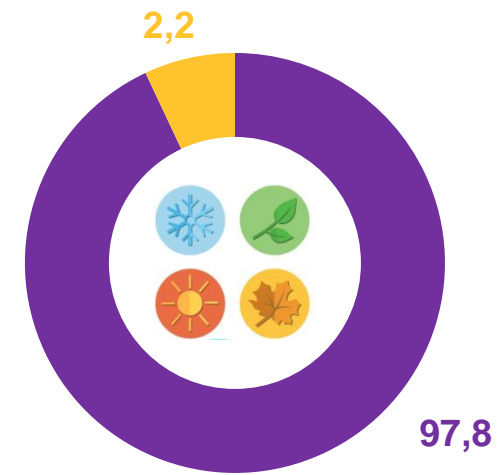

ПО ПЕРИОДУ ФУНКЦИОНИРОВАНИЯ

- Сезонные лагеря
- Круглогодичные лагеря

ПО ТИПУ ОРГАНИЗАЦИИ

- Стационарные
- Палаточные

ЧИСЛЕННОСТЬ ДЕТЕЙ, ОТДОХНУВШИХ В ОРГАНИЗАЦИЯХ ВОЛГОГРАДСКОЙ ОБЛАСТИ

73 559

детей

всего

▼ **2,1 %**

к предыдущему периоду

СТРУКТУРА ЧИСЛЕННОСТИ ОТДОХНУВШИХ ДЕТЕЙ ПО ФОРМАМ СОБСТВЕННОСТИ ОРГАНИЗАЦИЙ

(в процентах)

- Государственная собственность
- Муниципальная собственность

- Собственность государственных и религиозных организаций (объединений)
- Частная собственность

РАСПРЕДЕЛЕНИЕ ЧИСЛЕННОСТИ ДЕТЕЙ, ОТДОХНУВШИХ В ОРГАНИЗАЦИЯХ ВОЛГОГРАДСКОЙ ОБЛАСТИ

в процентах

ПО ПОЛУ

○ Девочки

○ Мальчики

ПО МЕСТУ ОТДЫХА

○ Городская местность

○ Сельская местность

ПО ПЕРИОДУ ФУНКЦИОНИРОВАНИЯ

○ Сезонные лагеря

○ Круглогодичные лагеря

СТРУКТУРА ЧИСЛЕННОСТИ ОТДОХНУВШИХ ДЕТЕЙ ПО РЕГИОНАМ ЮЖНОГО ФЕДЕРАЛЬНОГО ОКРУГА

в процентах

ВСЕГО

ИЗ НИХ ДЕВОЧКИ

○ Республика Адыгея