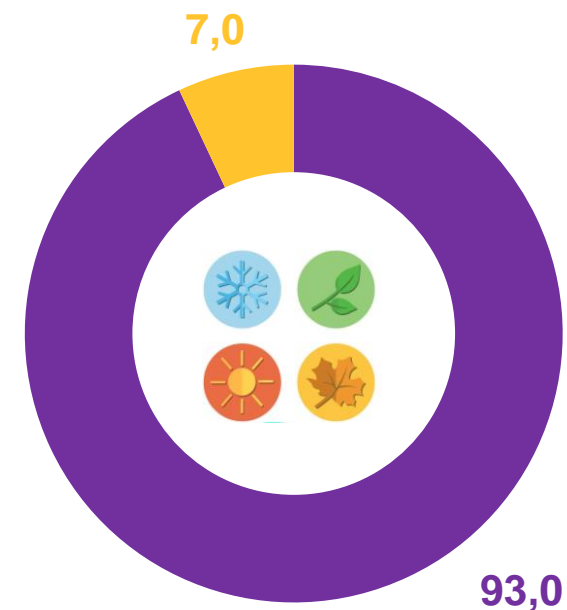

СТРУКТУРА РАБОТНИКОВ ОРГАНИЗАЦИЙ ОТДЫХА ДЕТЕЙ И ИХ ОЗДОРОВЛЕНИЯ

в процентах

ПО МЕСТУ НАХОЖДЕНИЯ ЛАГЕРЯ

- Городская местность
- Сельская местность

ПО ПЕРИОДУ ФУНКЦИОНИРОВАНИЯ

- Сезонные лагеря
- Круглогодичные лагеря