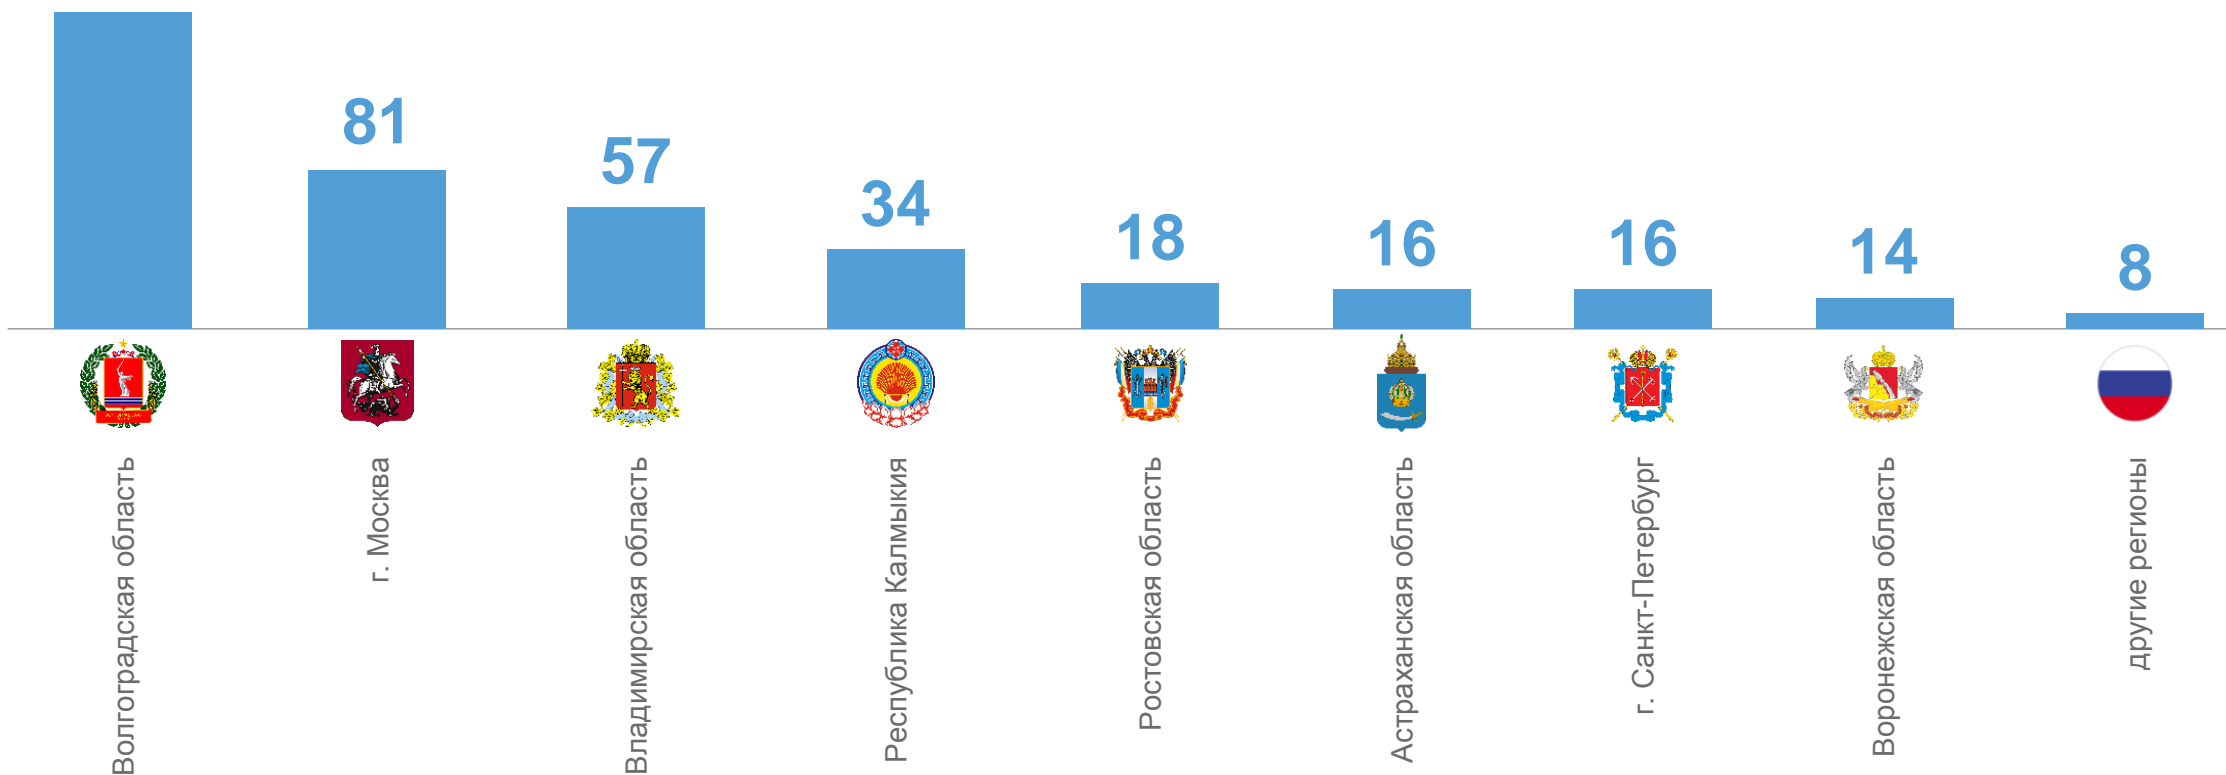

ПО ПЕРИОДУ ФУНКЦИОНИРОВАНИЯ

○ Сезонные лагеря

○ Круглогодичные лагеря

СТРУКТУРА ЧИСЛЕННОСТИ ОТДОХНУВШИХ ДЕТЕЙ ПО РЕГИОНАМ ЮЖНОГО ФЕДЕРАЛЬНОГО ОКРУГА

в процентах

ВСЕГО

ИЗ НИХ ДЕВОЧКИ

○ Республика Адыгея

○ Республика Крым

○ Республика Калмыкия

○ Краснодарский край

○ Астраханская область

○ Волгоградская область

○ г. Севастополь

○ Ростовская область

РАСПРЕДЕЛЕНИЕ ЧИСЛЕННОСТИ ДЕТЕЙ, ОТДОХНУВШИХ В ОРГАНИЗАЦИЯХ ВОЛГОГРАДСКОЙ ОБЛАСТИ

человек

ПО СУБЪЕКТАМ РОССИЙСКОЙ ФЕДЕРАЦИИ, ИЗ КОТОРЫХ ОНИ ПРИБЫЛИ

73 315

РАСПРЕДЕЛЕНИЕ ЧИСЛЕННОСТИ ДЕТЕЙ - ЖИТЕЛЕЙ ВОЛГОГРАДСКОЙ ОБЛАСТИ

человек

74 214

детей

из них: