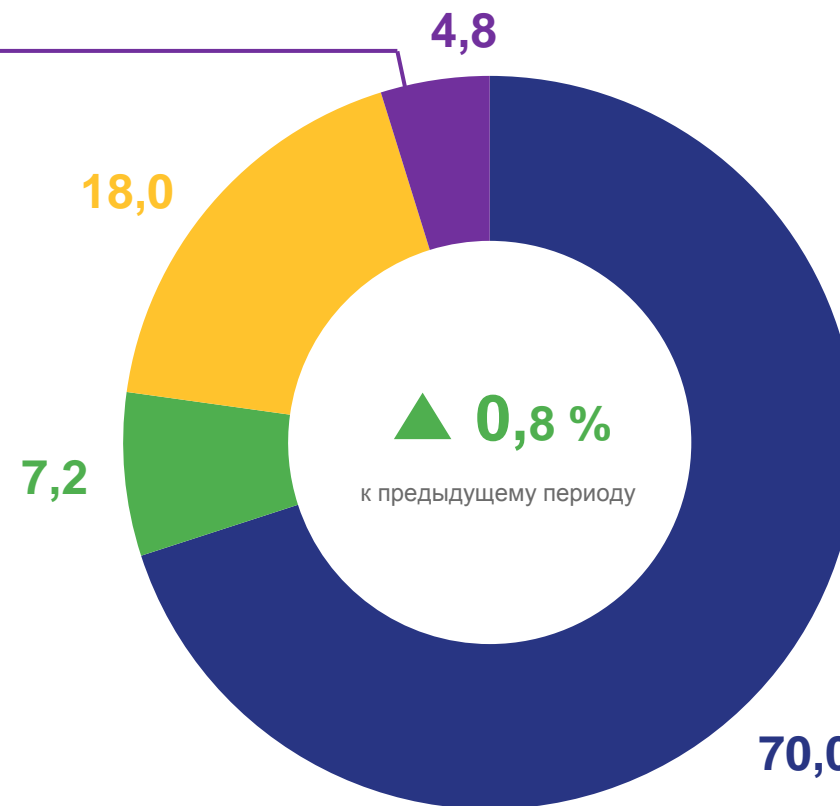

человек

31,1%

доля отдохнувших детей, полностью или частично за счет родителей (законных представителей) ребенка

■ численность отдохнувших детей, всего

■ из них детей, отдохнувших полностью или частично за счет родителей (законных представителей) ребенка

ЧИСЛЕННОСТЬ РАБОТНИКОВ В ОРГАНИЗАЦИЯХ ОТДЫХА ДЕТЕЙ И ИХ ОЗДОРОВЛЕНИЯ

в процентах

10 289

работников

всего

из них:

- 0,8 врачи
- 1,5 фельдшеры
- 2,3 медицинские сестры

- Педагогические работники
- Медицинские работники
- Вожатые
- Прочий персонал