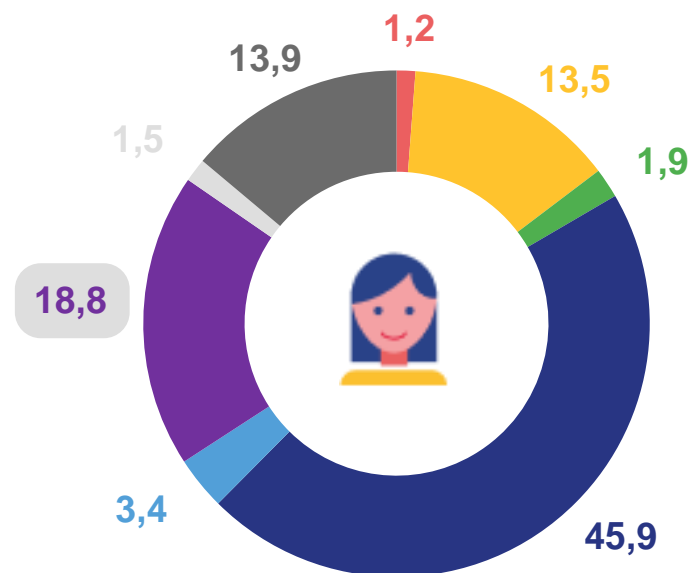

РАСПРЕДЕЛЕНИЕ ЧИСЛЕННОСТИ ДЕТЕЙ, ОТДОХНУВШИХ В ОРГАНИЗАЦИЯХ ВОЛГОГРАДСКОЙ ОБЛАСТИ

в процентах

ПО ПОЛУ

○ Девочки

○ Мальчики

ПО МЕСТУ ОТДЫХА

○ Городская местность

○ Сельская местность

ПО ПЕРИОДУ ФУНКЦИОНИРОВАНИЯ

○ Сезонные лагеря

○ Круглогодичные лагеря

СТРУКТУРА ЧИСЛЕННОСТИ ОТДОХНУВШИХ ДЕТЕЙ ПО РЕГИОНАМ ЮЖНОГО ФЕДЕРАЛЬНОГО ОКРУГА

в процентах

ВСЕГО

ИЗ НИХ ДЕВОЧКИ

○ Республика Адыгея

○ Республика Крым

○ Республика Калмыкия

○ Краснодарский край

○ Астраханская область

○ Волгоградская область

○ г. Севастополь

○ Ростовская область

РАСПРЕДЕЛЕНИЕ ЧИСЛЕННОСТИ ДЕТЕЙ, ОТДОХНУВШИХ В ОРГАНИЗАЦИЯХ ВОЛГОГРАДСКОЙ ОБЛАСТИ